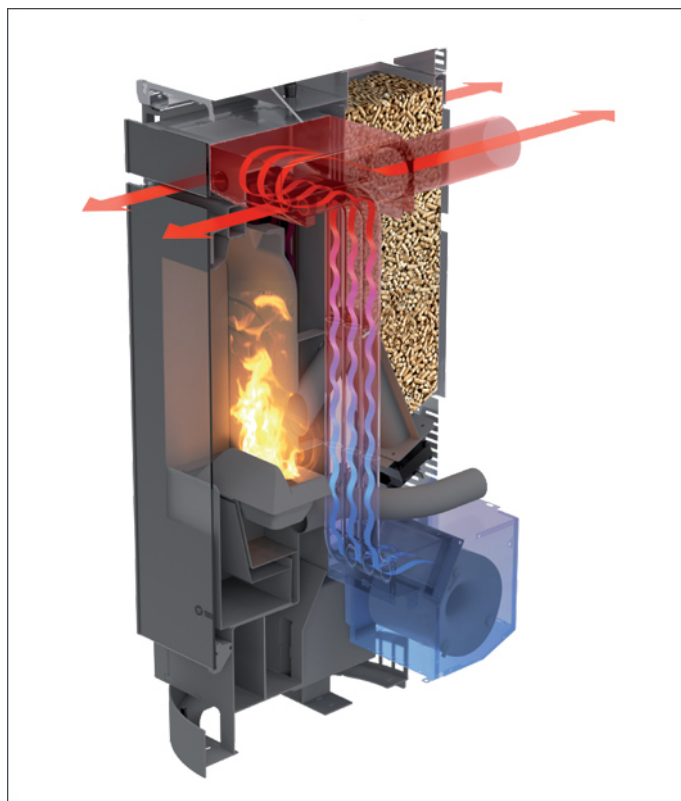

Endlich ist es möglich Ihren alten Kachelofeneinsatz mit geringem Aufwand gegen einen modernen Pelleteinsatz zu tauschen. Ob aus ökologischer Sicht, um bis zu **50% Heizkosten zu sparen** oder um den Luxus der **einfacheren und saubereren Handhabung** gegenüber Scheitholz zu genießen: ein Austausch Ihres alten Gerätes macht Sinn. Der Insert-V wurde speziell für die **geringe Einbaubreite bestehender Kachelofeneinsätze** konzipiert.

Technische Daten

Abmessung (h x b x t)	110 x 44 x 53 cm
Leistung (nominal)	4,3 - 11,4 kW
Pelletverbrauch / Std.	1 - 2,7 kg
Tankvolumen	15 kg

Einbauarten

Der Einsatz Insert-V kann sowohl in **bereits vorhandene Bausubstanz**, als auch beim Neubau eingebaut werden. Vorallem bei der **Benutzung im Bestand** zeichnet sich das Gerät aus, da nun auch für den vertikalen Einbau ein Pelletgerät angeboten wird. Der Insert-V wird in zwei Varianten angeboten. Entscheiden Sie sich entweder für die **Ausführung mit Sichtglas-scheibe** um das Ambiente des Feuers zu genießen und um mehr Wärme in den Aufstellraum abzugeben, **oder mit Isoliertür** um so wenig Energie wie möglich in den Aufstellraum abzugeben.

Thermocore

Der vertikale Rohrwärmetauscher mit großer Wärmetauscherfläche ist das Herzstück des Thermocore Systems. Dieses System steigert die Wärmetauscherfläche und erhöht den Wirkungsgrad. Die **Warmluftschächte eines bestehenden Kachelofens** können **weiterhin benutzt** werden, da der Insert-V die Möglichkeit bietet seine Heizwärme über diese zu kanalisieren. Hierfür können bis zu **zwei Warmluftkanäle** am Gerät angeschlossen werden. Über die **benutzerfreundliche Einstellungsmöglichkeit** kann der Luftstrom **nach Wunsch geregelt werden**, je nachdem wo Wärme gewünscht ist.

Features

- einfacher, sauberer Einbau
- geringe Einbaubreite
- Benutzung vorhandener Warmluftkanäle
- kostengünstig
- Warmluftkanalisierung
- Easy Cleaning
- Zeitschaltuhr
- Fernbedienung
- Warmluftfilter